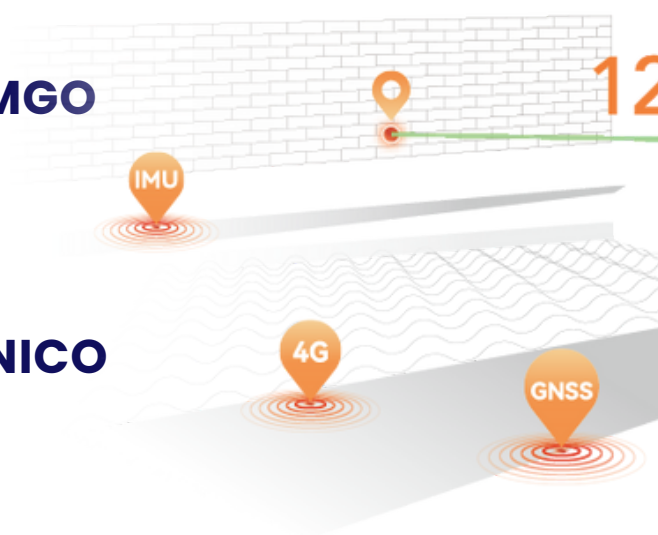

Distribuidor autorizado Ecuador

KIT BASICO

RECEPTOR GNSS MERIDIAN M25 LASER

TGF Experts
Topografía Geodesia Fotogrametría

ACEPTAMOS TODAS LAS
TARJETAS DE CRÉDITO

INCLUYE:

- ✓ LICENCIA ORIGINAL M SURVEY/ MGO
- ✓ MALETA RÍGIDA ANTIGOLPES
- ✓ BASTÓN DE FIBRA DE CARBONO
- ✓ CAPACITACIÓN Y SOPORTE TÉCNICO
- ✓ CURSO GNSS

120 metros de
alcance láser

Camara HD para
Replanteo AR

Alcance 15 km radio
interno 1W O 2W

Sensor
imu 120°

Galileo HAS PPP

1 AÑO DE GARANTIA

COMPRA
AHORA

Meridian